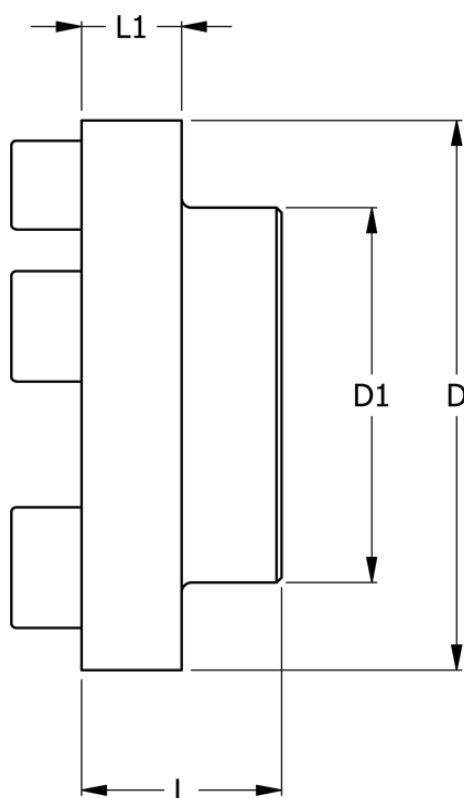

Varenummer: 330620004  
Beskrivelse: Koblingsdel N-Eupex str. 200  
Part 4 uboret

## Mål

D	= 200
D1	= 140
L	= 80
L1	= 24
Max boring	= 85
Moment (Nm)	= 1340